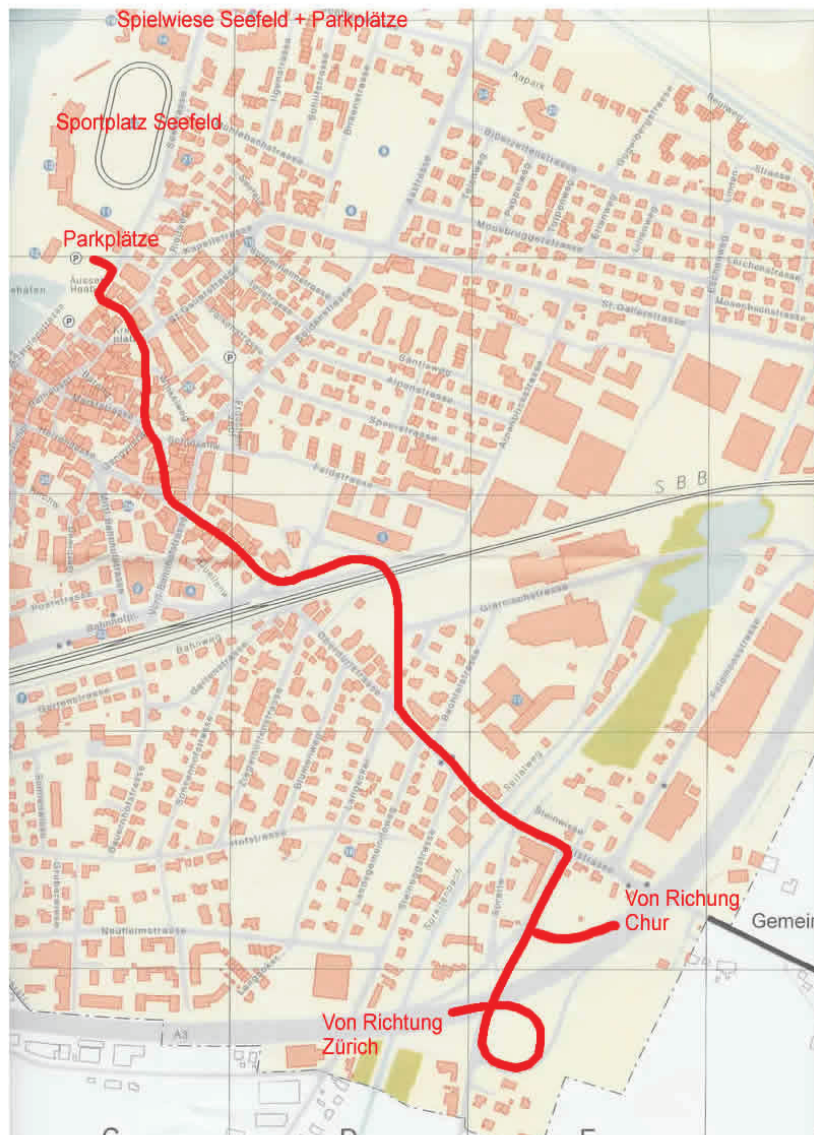

Sportanlage Seefeld, Lachen

Wegbeschreibung Seefeld:

Von der Autobahn kommend biegen Sie beim Lichtsignal links Richtung Dorf Lachen ab. Ueber den Eisenbahnviadukt fahren Sie weiter Richtung See. Bei der Credit Suisse biegen Sie rechts in die Schützenstrasse ein und gelangen so zum Kreuzplatz. Diesen überqueren Sie und erreichen den grossen Seeplatz. Es stehen Ihnen die Parkplätze auf diesem Seeplatz oder bei der Turnhalle Seefeld zur Verfügung.